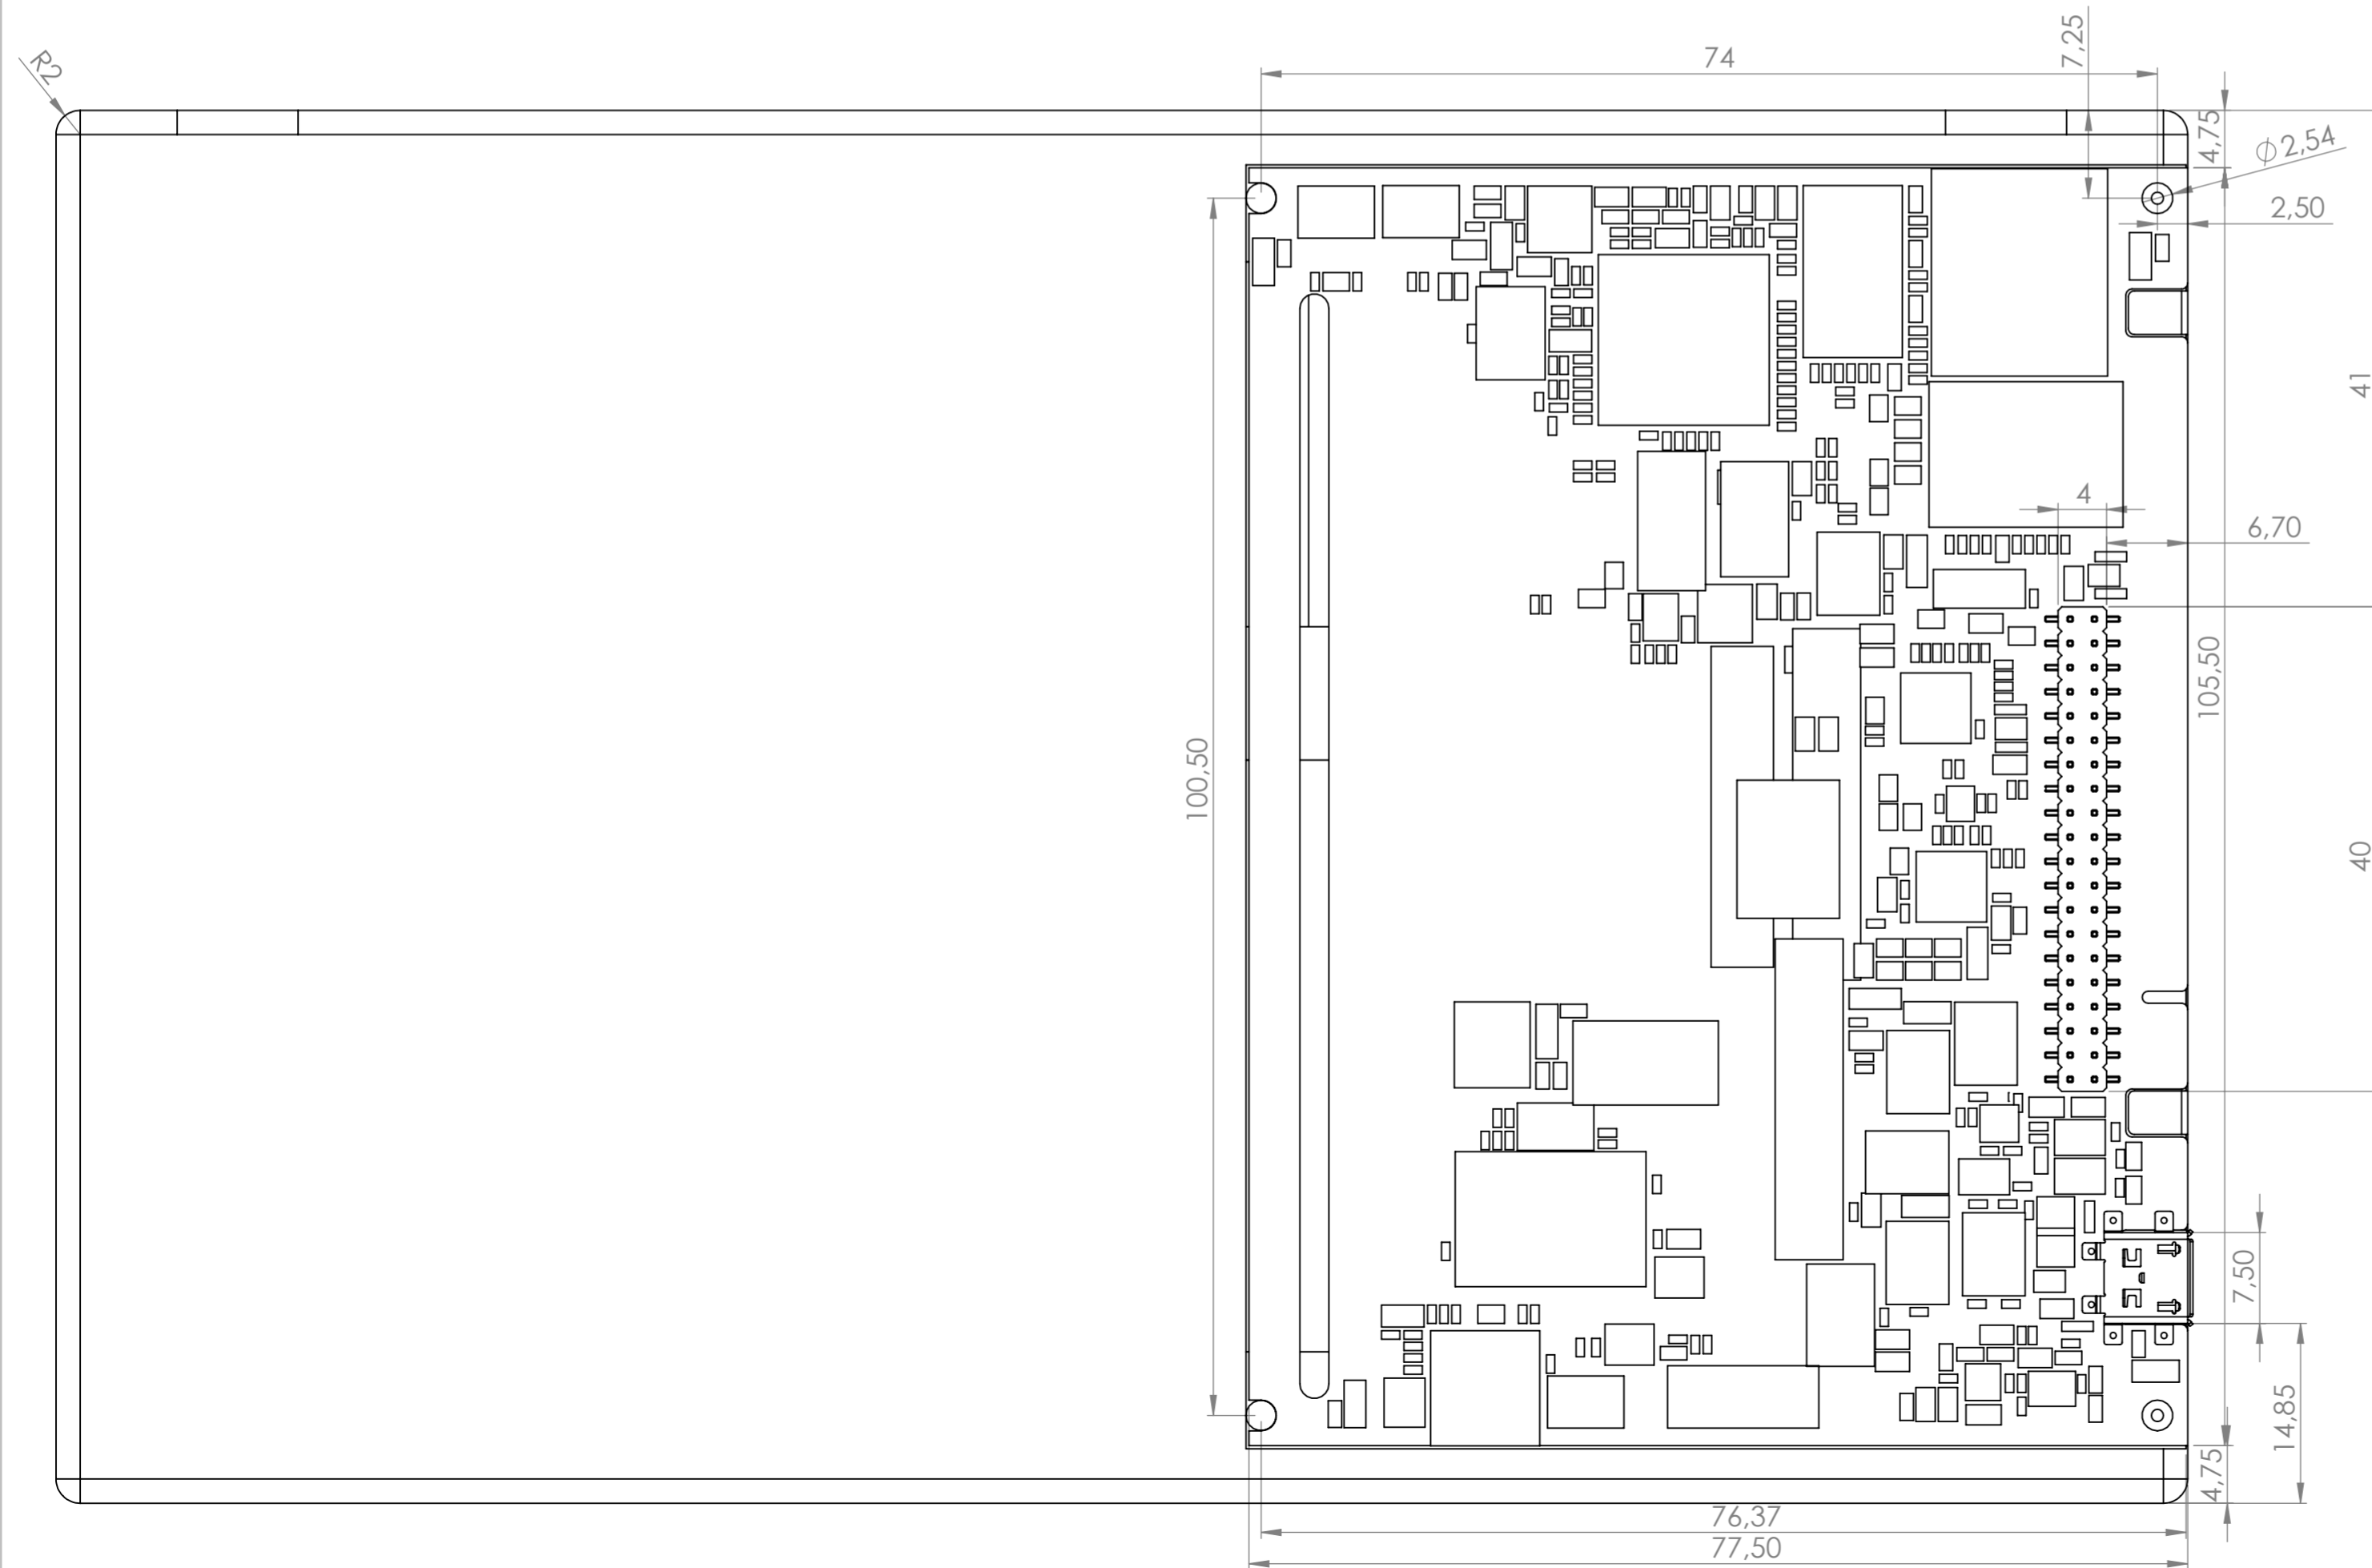

i-PAN 7" EvalKit Rahmen

Firma: Keith & Koep GmbH
 Uellendahler Str. 199
 42109 Wuppertal
 Germany

Ansprechpartner: Herr Torben Zeleny
 +49 202 25253 22
 t.zeleny@keith-koep.com

ZEICHNUNG: i-PAN4_7Zoll_Baugruppe

WERKSTOFF: Zincor t=1,5mm