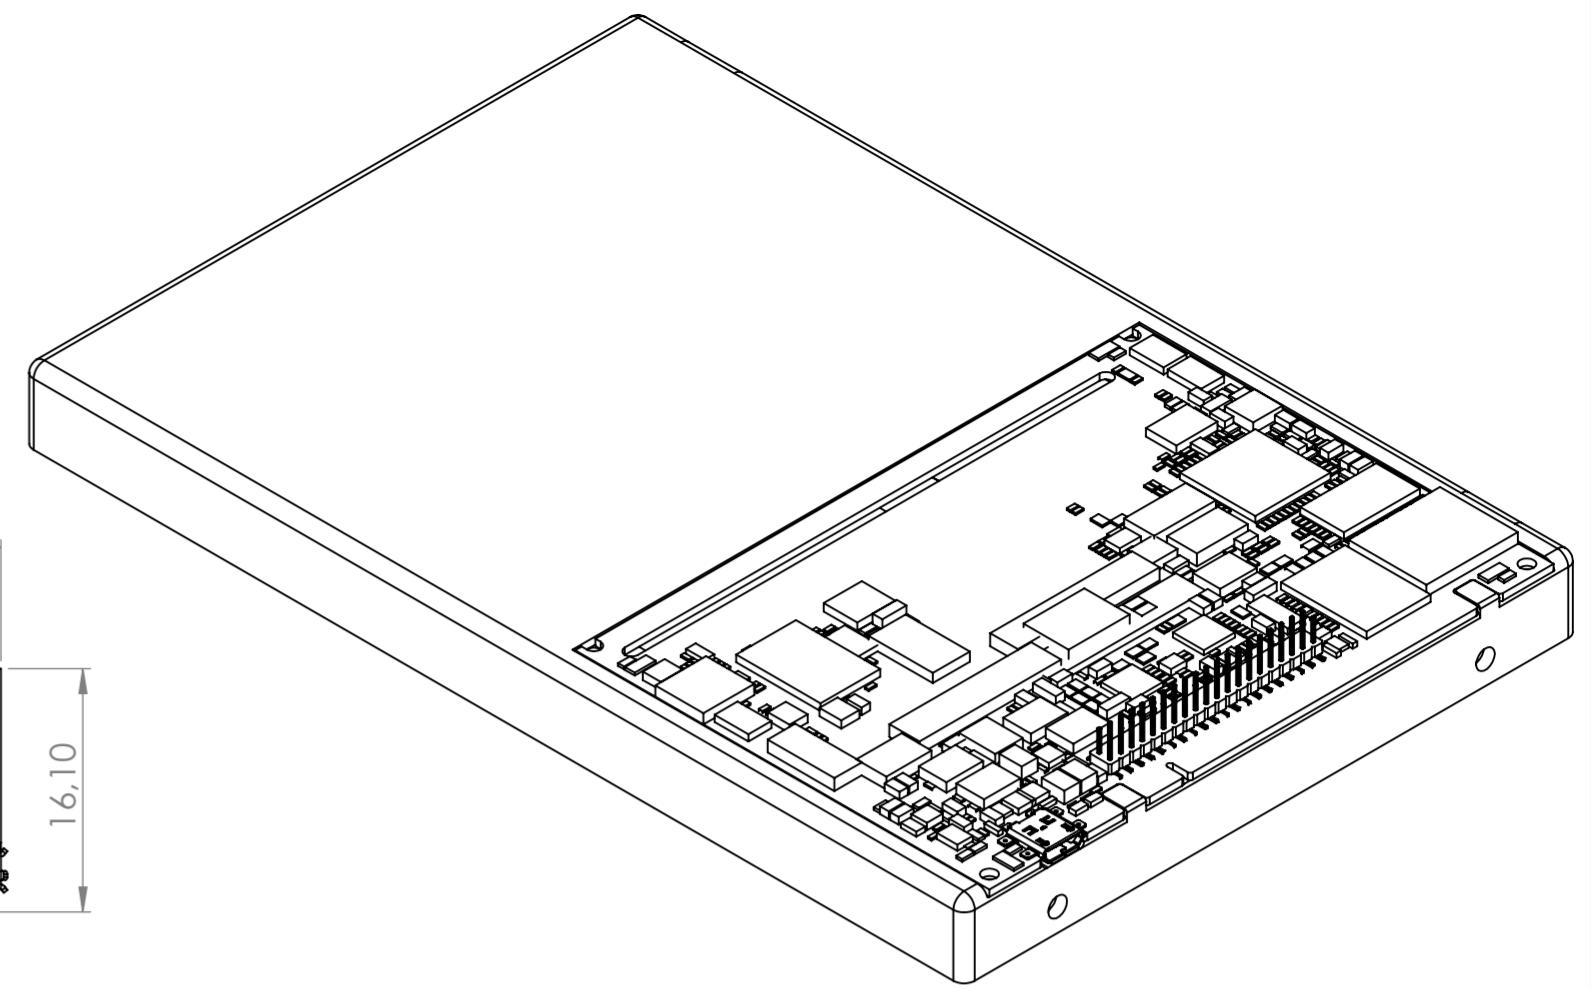

i-PAN 7" EvalKit Rahmen

Firma: Keith & Koep GmbH
 Uellendahler Str. 199
 42109 Wuppertal
 Germany

Ansprechpartner: Herr Torben Zeleny
 +49 202 25253 22
 t.zeleny@keith-koep.com

ZEICHNUNG: i-PAN4_7Zoll_Baugruppe

WERKSTOFF: Zincor t=1,5mm