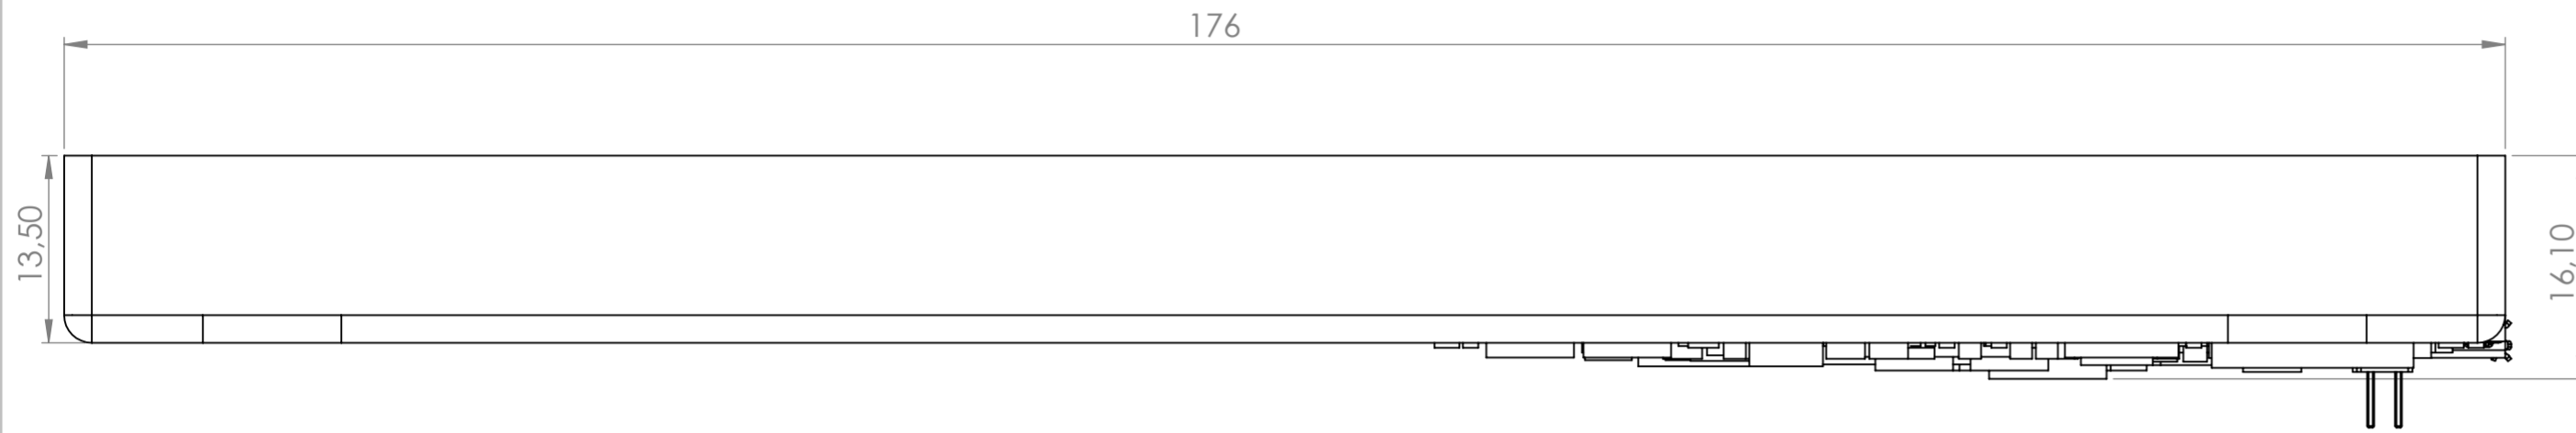

i-PAN 7" EvalKit Rahmen

Firma: Keith & Koep GmbH
Uellendahler Str. 199
42109 Wuppertal
Germany

Ansprechpartner: Herr Torben Zeleny
+49 202 25253 22
t.zeleny@keith-koep.com

ZEICHNUNG: i-PAN4_7Zoll_Baugruppe

WERKSTOFF: Zincor t=1,5mm