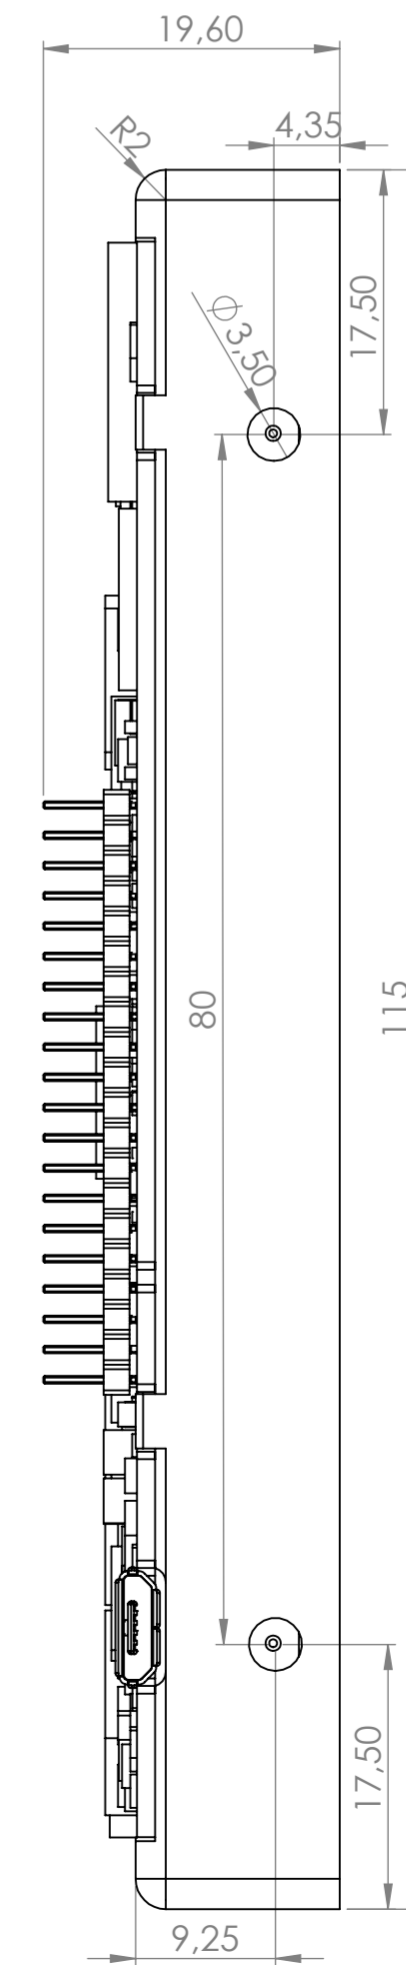

i-PAN 7" EvalKit Rahmen

Firma: Keith & Koep GmbH
 Uellendahler Str. 199
 42109 Wuppertal
 Germany

Ansprechpartner: Herr Torben Zeleny
 +49 202 25253 22
 t.zeleny@keith-koep.com

ZEICHNUNG: i-PAN4_7Zoll_Baugruppe

WERKSTOFF: Zincor t=1,5mm